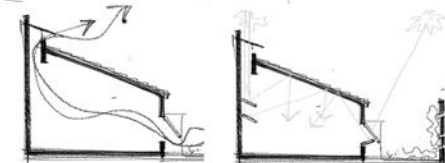

Boceto_

Luis Alberto Elgue

arquitecto architect Luis Alberto Elgue, Cynthia Solís Patri **colaboradores assistants** Cecilia Román, Estudio ELGUE y Asociados **cliente** client particular **ubicación location of the building** Asunción (Paraguay) **superficie construida total area in square meters** 130 m² **fecha finalización completion** 2012 **fotografía photography** Cecilia Román

Izquierda, control de la iluminación.

Arriba, acceso a la vivienda desde el exterior.

Página siguiente, izquierda, porche y patio trasero. Derecha, patio de acceso a la vivienda.